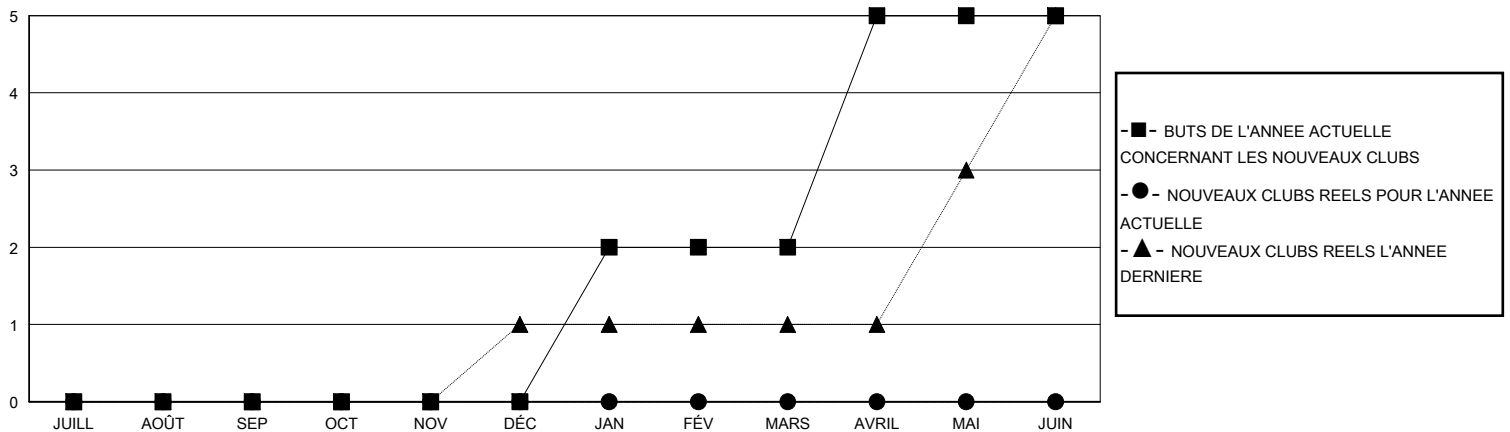

MONTHLY MEMBERSHIP PROGRESS REPORT

District 403 A3

Results as of: 10/31/2023

GMT:

LIEU BURKINA FASO

RC EME

Clubs				Membres			
RESULTATS POUR 2023-2024				RESULTATS POUR 2023-2024			
TRIMESTRE	BUT CONCERNANT LES NOUVEAUX CLUBS	NOUVEAUX CLUBS	CLUBS ANNULÉS	TRIMESTRE	OBJECTIF DE CROISSANCE NETTE DE L'EFFECTIF	CROISSANCE ACTUELLE DE L'EFFECTIF	TOTAL DES MEMBRES RADIES (y compris les transferts)
JUILL/AOÛT/SEP	0	0	0	JUILL/AOÛT/SEP	0	31	38
OCT/NOV/DÉC	0	0	0	OCT/NOV/DÉC	20	0	1
JAN/FÉV/MARS	2	0	0	JAN/FÉV/MARS	20	0	0
AVRIL/MAI/JUIN	3	0	0	AVRIL/MAI/JUIN	20	0	0

BUTS ET NOUVEAUX CLUBS REELS - CUMULATIF