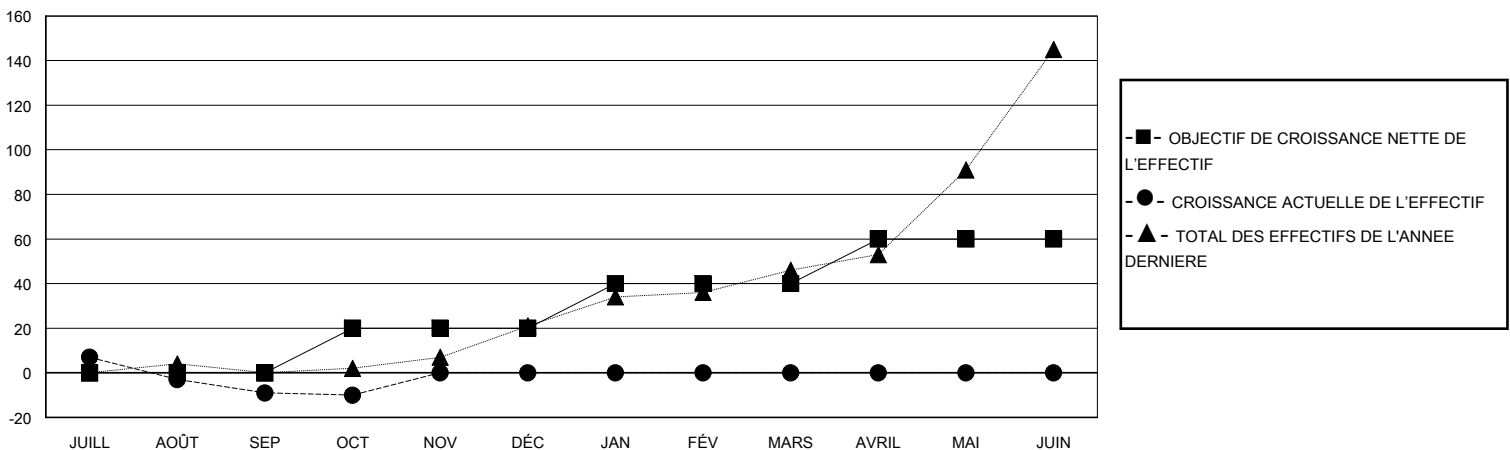

BUTS ET MEMBRES REELS - CUMULATIF

CLUBS RADIES: 0	14 CLUBS OF 66 ONT AJOUTE 1 OU PLUSIEURS NOUVEAUX MEMBRES	DISTRIBUTION PAR SEXE
		HOMME 1,424 (76.97%)
		FEMME 424 (22.92%)
MEMBRES RADIES	CLIQUEZ ICI POUR LES INFORMATIONS CUMULATIVES SUR LES EFFECTIFS	NOMBRE TOTAL DE MEMBRES D'UNITÉS FAMILIALES 6
DECEDE 4		MEMBRES DE FAMILLE QUI RÈGLEMENT LA MOITIÉ DES COTISATIONS 3
CLUB ANNULE 0		
AUTRE 35		
TOTAL 39